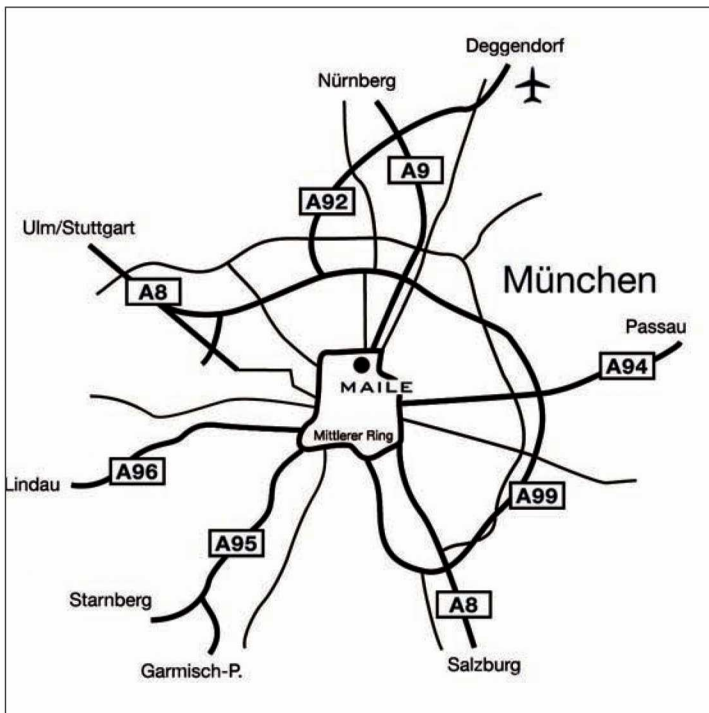

# Anfahrt zu MAILE

Sie finden uns zwischen Mittlerem Ring  
und Münchner Freiheit,

Parkplätze sind im Hof  
ausreichend vorhanden.

Wir bitten höflich um eine vorherige  
Terminvereinbarung.

MAILE Leopoldstraße 171  
80804 München  
Telefon 089-99 30 75.0